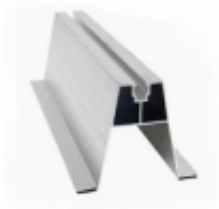

Dane aktualne na dzień: 28-04-2025 11:17

Link do produktu: <http://sklep.entersolar.pl/mostek-trapezowy-wysoki-z-tasma-epdm-100x330mm-p-846.html>

Mostek trapezowy wysoki z taśmą EPDM 100x330mm

Cena brutto	16,88 zł
Cena netto	13,72 zł

Opis produktu

Mostek trapezowy wysoki z taśmą EPDM H=100 o długości około 330 mm stosowany do mocowania instalacji fotowoltaicznych na dachach pokrytych blachą trapezową. Mostek został wykonany z aluminium. Do mostka można stosować wpusty z kulką oraz nakrętki kwadratowe.

Wysokość mostka: 100 mm

Szerokość mostka: 115 mm

Długość: 330 mm